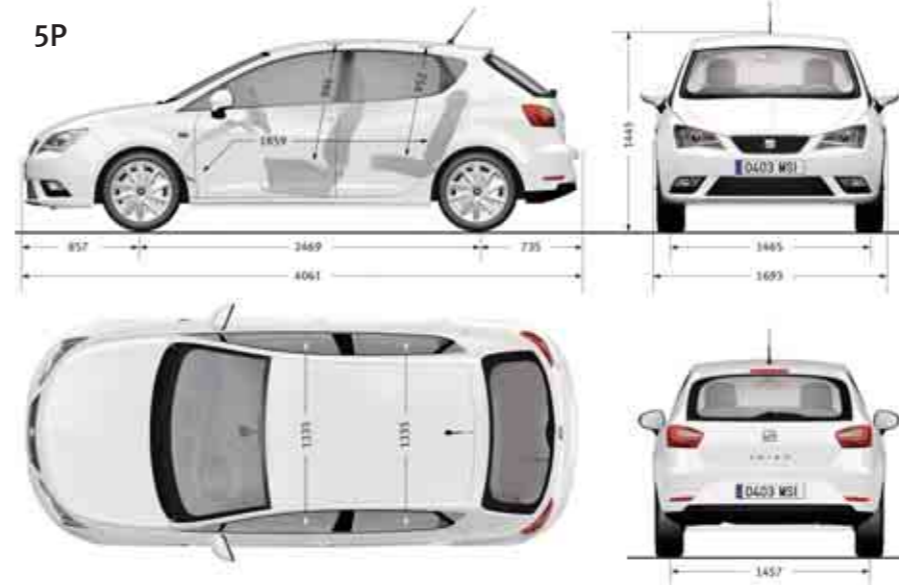

s De serie
o Opcional
- No disponible

Equivalencia pulgadas/milímetros: 14" = 355,6 mm / 15" = 381 mm / 16" = 406,4 mm / 17" = 431,8 mm / 18" = 457,2 mm / 19" = 482,6 mm.

	IBIZA 5P/SC		
	Reference	Style	FR
INTERIOR			
Aire acondicionado	s	s	s
Cabeceras delanteras y 3 traseras regulables en altura	-	s	s
Asiento conductor regulable en altura	s	s	s
Asiento trasero plegable sin división	s	-	-
Asiento trasero plegable con división	-	s	s
Asientos deportivos y volante FR	-	-	s
Asientos regulables en altura conductor y pasajero	-	-	s
Luz interior de cortesía con retardo	s	s	s
Parasoles con espejo + tapa	s	s	s
Regulación interior eléctrica de los faros	s	s	s
Volante ajustable en altura y profundidad en PUR	s	-	-
Volante multifunción y palanca de cambio en piel	-	s	s
ELECTRÓNICA			
Bluetooth® con Audiostreaming	-	s	s
Cierre centralizado con mando a distancia	s	s	s
Control de crucero	-	-	s
Elevadores de cristales eléctricos delanteros	s	s	s
Elevadores de cristales eléctricos traseros	-	s	s
Computadora de viaje	s	s	s
Radio Media System Color: Pantalla táctil 5" color, con USB	-	s	-
Toma 12V en consola central	s	s	s
Radio Media System Plus con pantalla 6.5"	-	-	s
Full Link	-	-	s

Dimensiones y Seguridad

5P