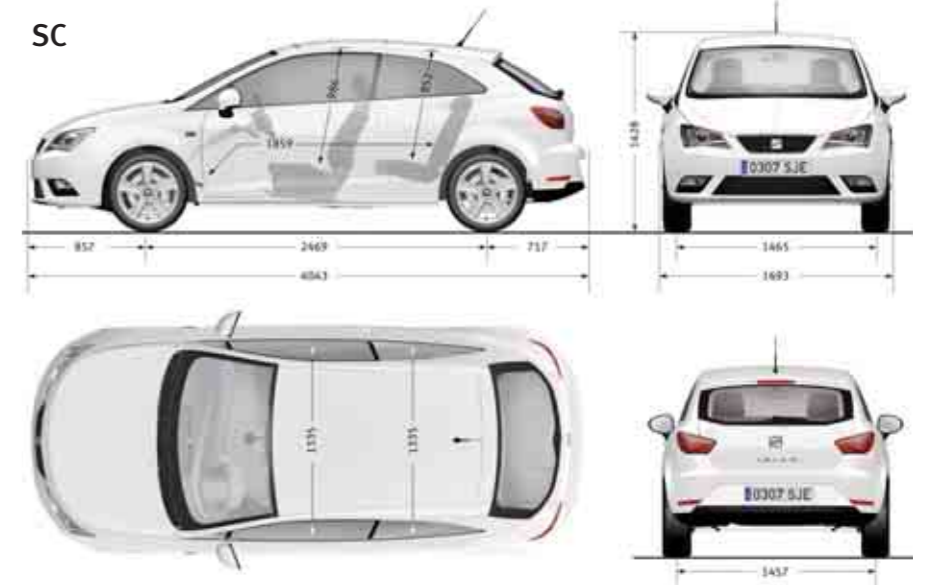

Ibiza

	IBIZA 5P/SC		
	Reference	Style	FR
SEGURIDAD			
Airbag frontal conductor y pasajero	-	s	s
Asistente de arranque en pendiente	s	s	s
Control de presión de neumáticos	-	-	s
Detector de fatiga	-	-	s
Dirección asistida electrohidráulica	s	s	s
ESC (incluye EBA) + ABS	s	s	s
iSOFIX + Top Tether en las dos plazas laterales traseras	s	s	s
Sistema de frenado automático postcolisión	s	s	s
Suspensión FR	-	-	s
Testigo acústico y luminoso de cinturón desabrochado	s	s	s
XDS (en motores mayores de 100 CV)	-	s	s
EXTERIOR			
3ª Luz de freno en spoiler posterior	s	s	s
Apertura eléctrica de Cajuela	s	s	s
Cristales traseros oscurecidos	-	s	s
Faros antiniebla con función cornering	-	s	s
Faros delanteros dobles + Luz de circulación diurna LED + luces traseras LED	-	s	-
Faros delanteros individuales + luz diurna halógena	s	s	s
Rin de acero 15"	s	-	-
Rin de aleación 15" IBIA	-	s	-
Rin de aleación 16" STRATOS	-	-	s
Manijas puertas color carrocería	-	s	s
Manijas puertas negras	s	-	-
Defensa FR	-	-	s
Retrovisores exteriores con posición parking y de color carrocería	-	-	s
Retrovisores exteriores eléctricos y calefactables en negro	s	-	-
Salida de escape doble vista	-	-	s
Faros Bixenón + AFS + Luz diurna LED	-	-	s
Rin de refacción	-	-	s

s De serie
o Opcional
- No disponible

Equivalencia pulgadas/milímetros: 14" = 355,6 mm / 15" = 381 mm / 16" = 406,4 mm / 17" = 431,8 mm / 18" = 457,2 mm / 19" = 482,6 mm.