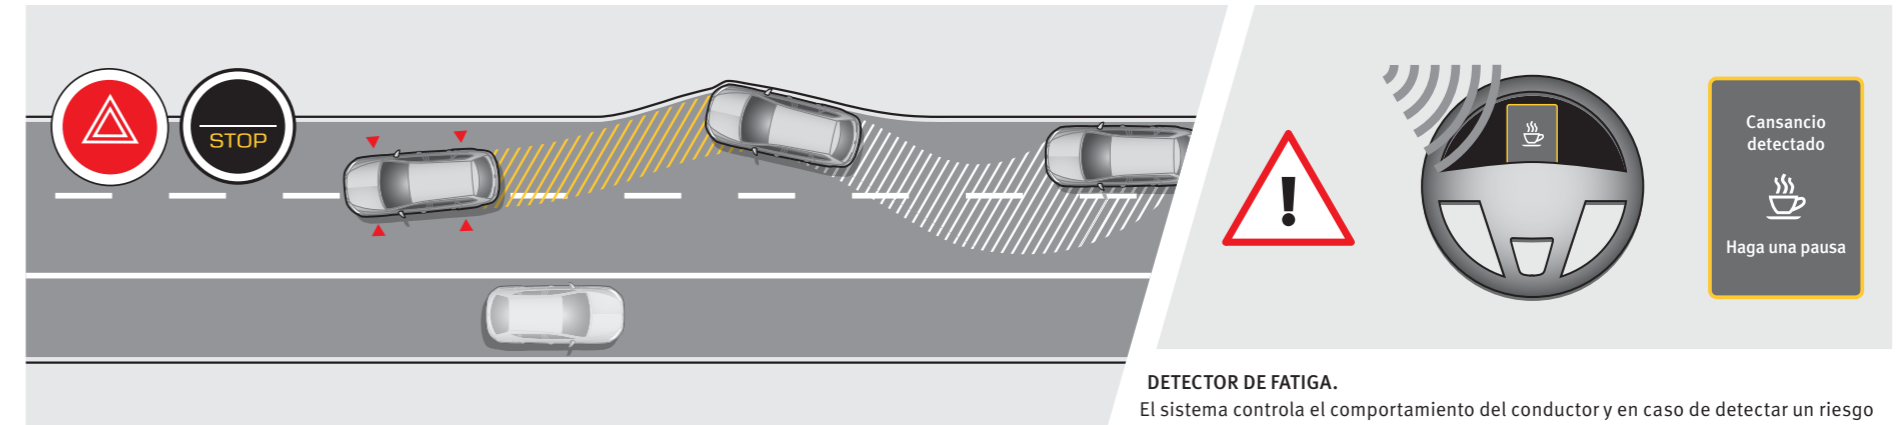

s De serie
o Opcional
- No disponible

Equivalencia pulgadas/milímetros: 14" = 355,6 mm / 15" = 381 mm / 16" = 406,4 mm / 17" = 431,8 mm / 18" = 457,2 mm / 19" = 482,6 mm.

	IBIZA 5P/SC		
	Reference	Style	FR
INTERIOR			
Aire acondicionado	s	s	s
Cabeceras delanteras y 3 traseras regulables en altura	-	s	s
Asiento conductor regulable en altura	s	s	s
Asiento trasero plegable sin división	s	-	-
Asiento trasero plegable con división	-	s	s
Asientos deportivos y volante FR	-	-	s
Asientos regulables en altura conductor y pasajero	-	-	s
Luz interior de cortesía con retardo	s	s	s
Parasoles con espejo + tapa	s	s	s
Regulación interior eléctrica de los faros	s	s	s
Volante ajustable en altura y profundidad en PUR	s	-	-
Volante multifunción y palanca de cambio en piel	-	s	s
ELECTRÓNICA			
Bluetooth® con Audiostreaming	-	s	s
Cierre centralizado con mando a distancia	s	s	s
Control de crucero	-	-	s
Elevadores de cristales eléctricos delanteros	s	s	s
Elevadores de cristales eléctricos traseros	-	s	s
Computadora de viaje	s	s	s
Radio Media System Color: Pantalla táctil 5" color, con USB	-	s	-
Toma 12V en consola central	s	s	s
Radio Media System Plus con pantalla 6.5"	-	-	s
Full Link	-	-	s

Dimensiones y Seguridad

5P

SC

DETECTOR DE FATIGA.

El sistema controla el comportamiento del conductor y en caso de detectar un riesgo de quedarse dormido al volante, emite avisos tanto visuales como acústicos.